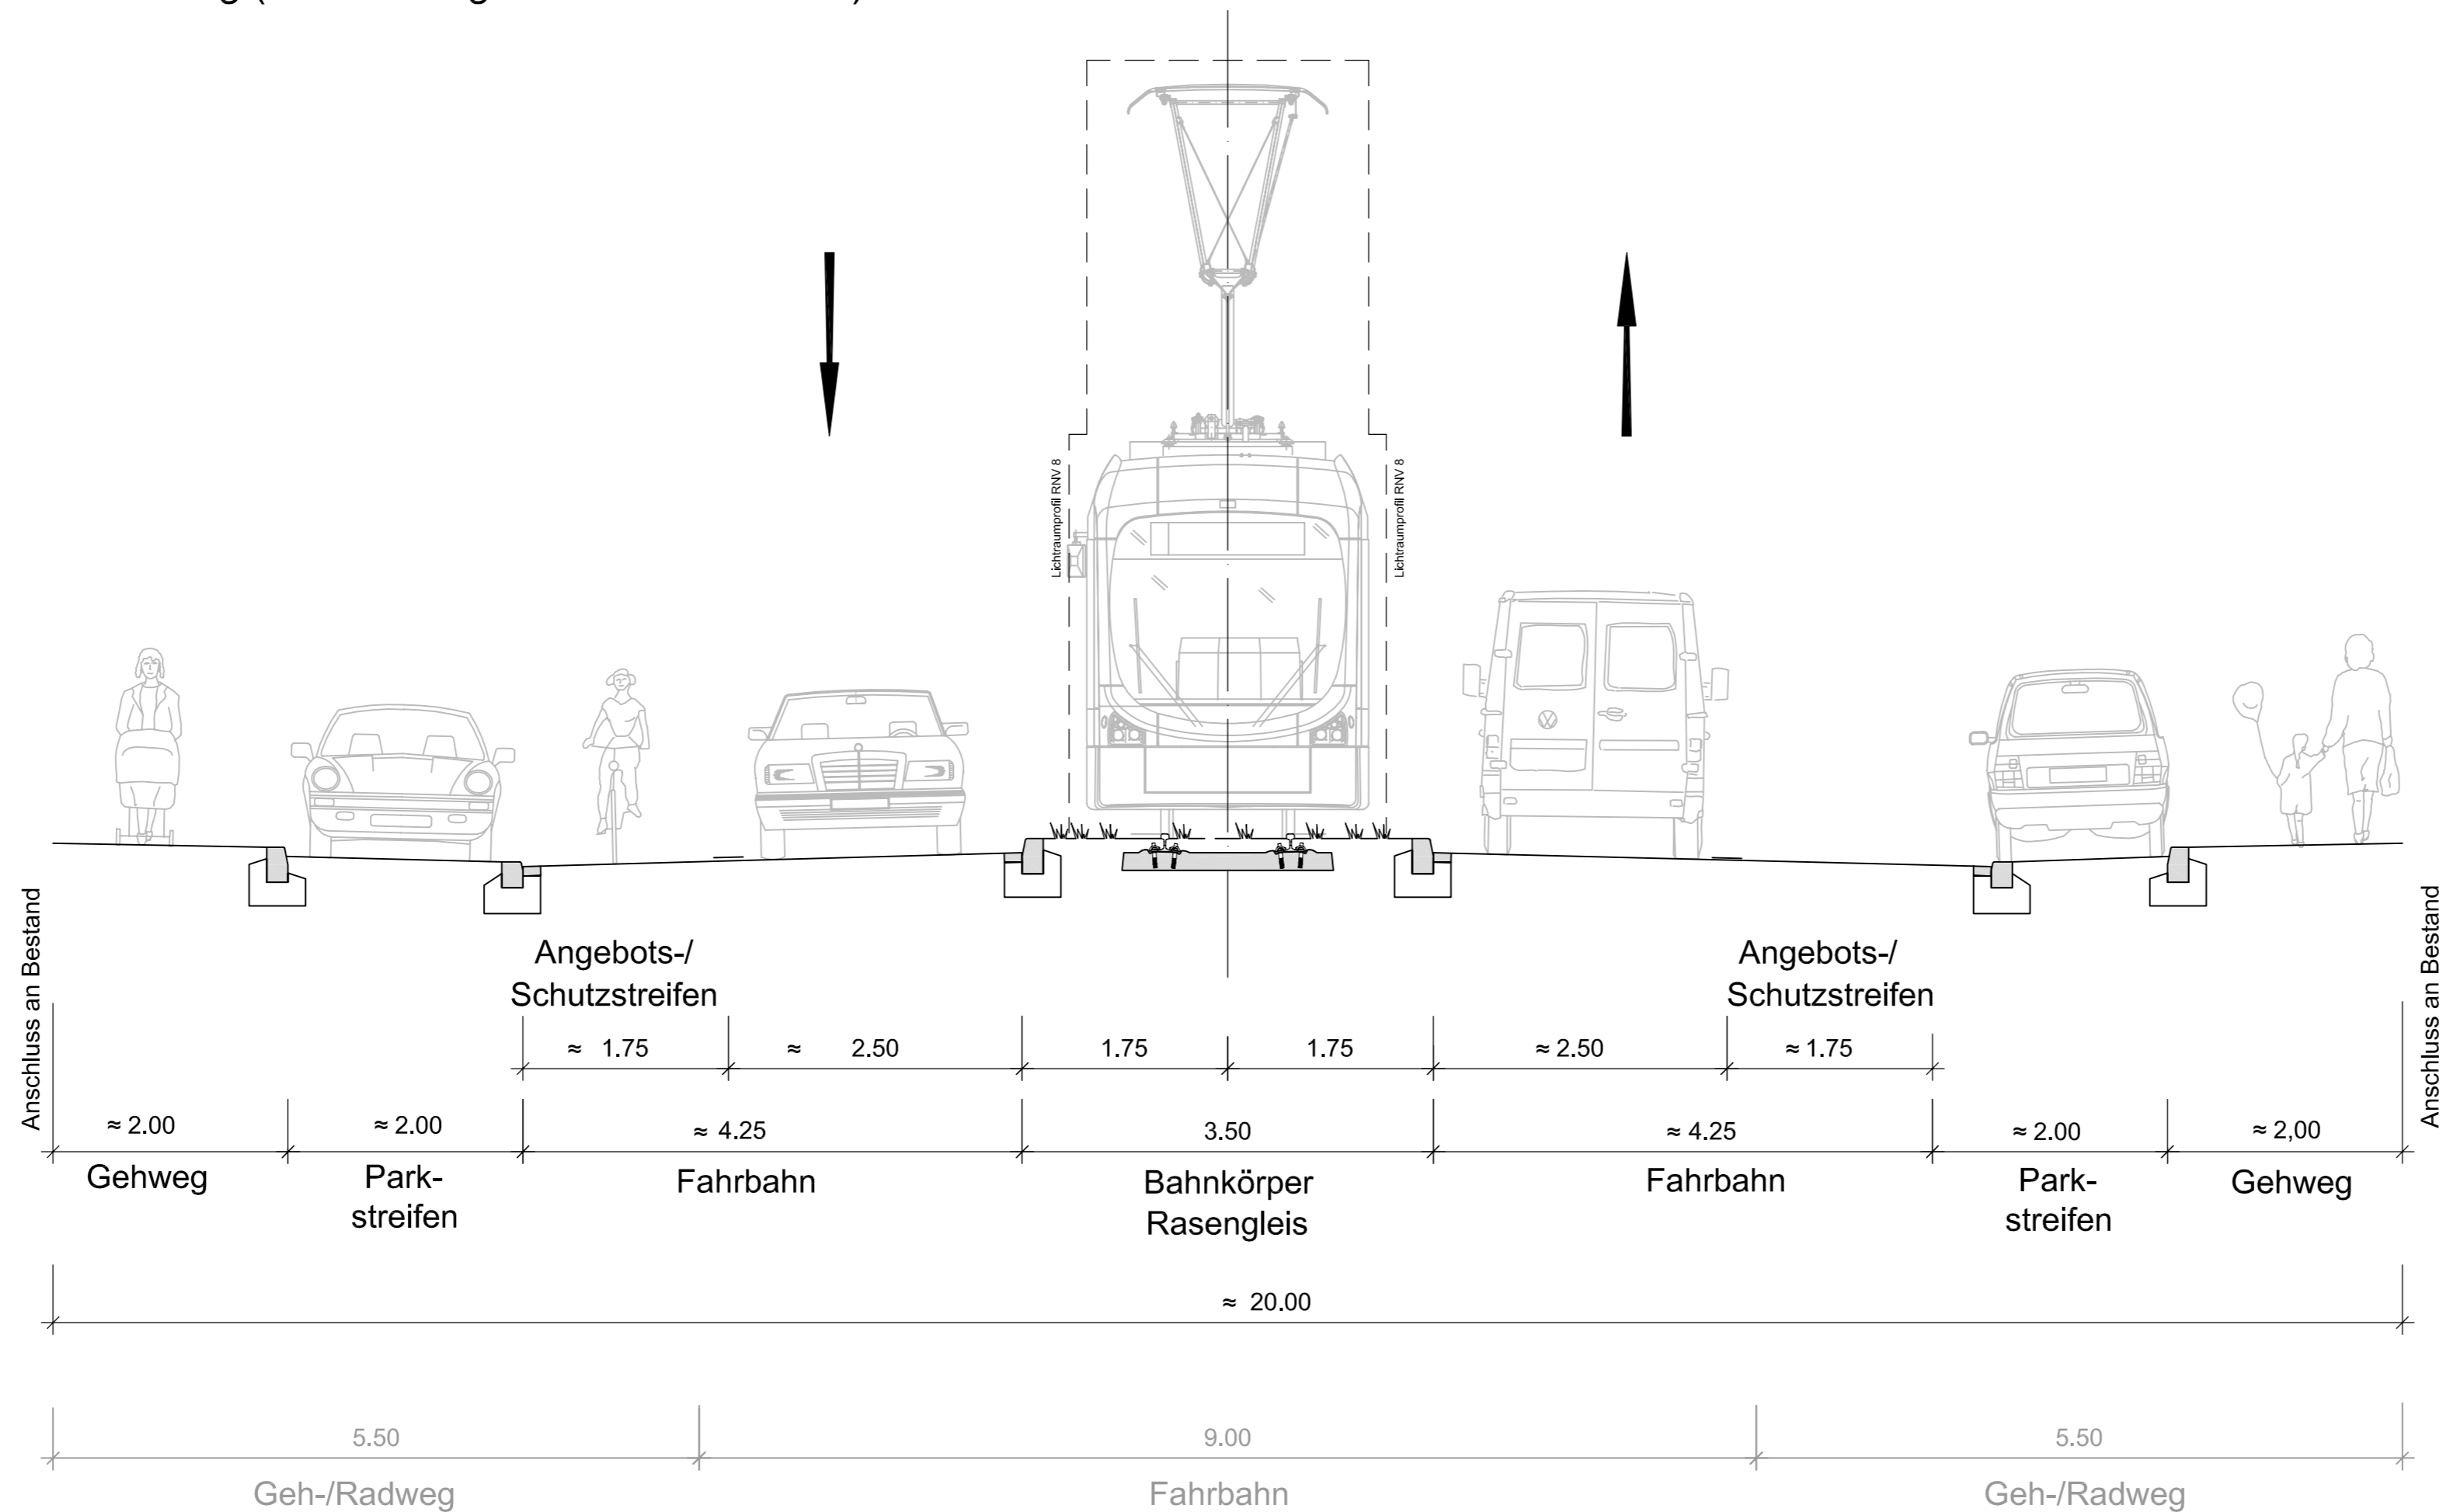

# Querschnitt 6 - Hessische Straße

Mittellage, 1-gleisig mit Längsparkplätzen beidseitig (alle Maßangaben sind ca.-Maße)

Planung

Bestand

d				
c				
b				
a				
Index	Änderungen bzw. Ergänzungen	Datum	bearbeitet	geprüft
Bauherr	 Augustaanlage 59 68165 Mannheim Tel.: 0621/465-0			
Betreiber	 Möhlstraße 27 68165 Mannheim Tel.: 0621/465-0			
Bearbeitet im Auftrag der RNW GmbH	 Mathystraße 13 76133 Karlsruhe Tel.: 0721/93280-0 Fax: 0721/93280-10			
Maßstab:	1:50	Stadtbahn Mannheim Nord <b>Querschnitt 6 Entwurf</b> Hessische Straße		
Gr.:				
Ersatz für:	Zustand:	Ausgabe vom: 26.01.2010	Ursprung:	